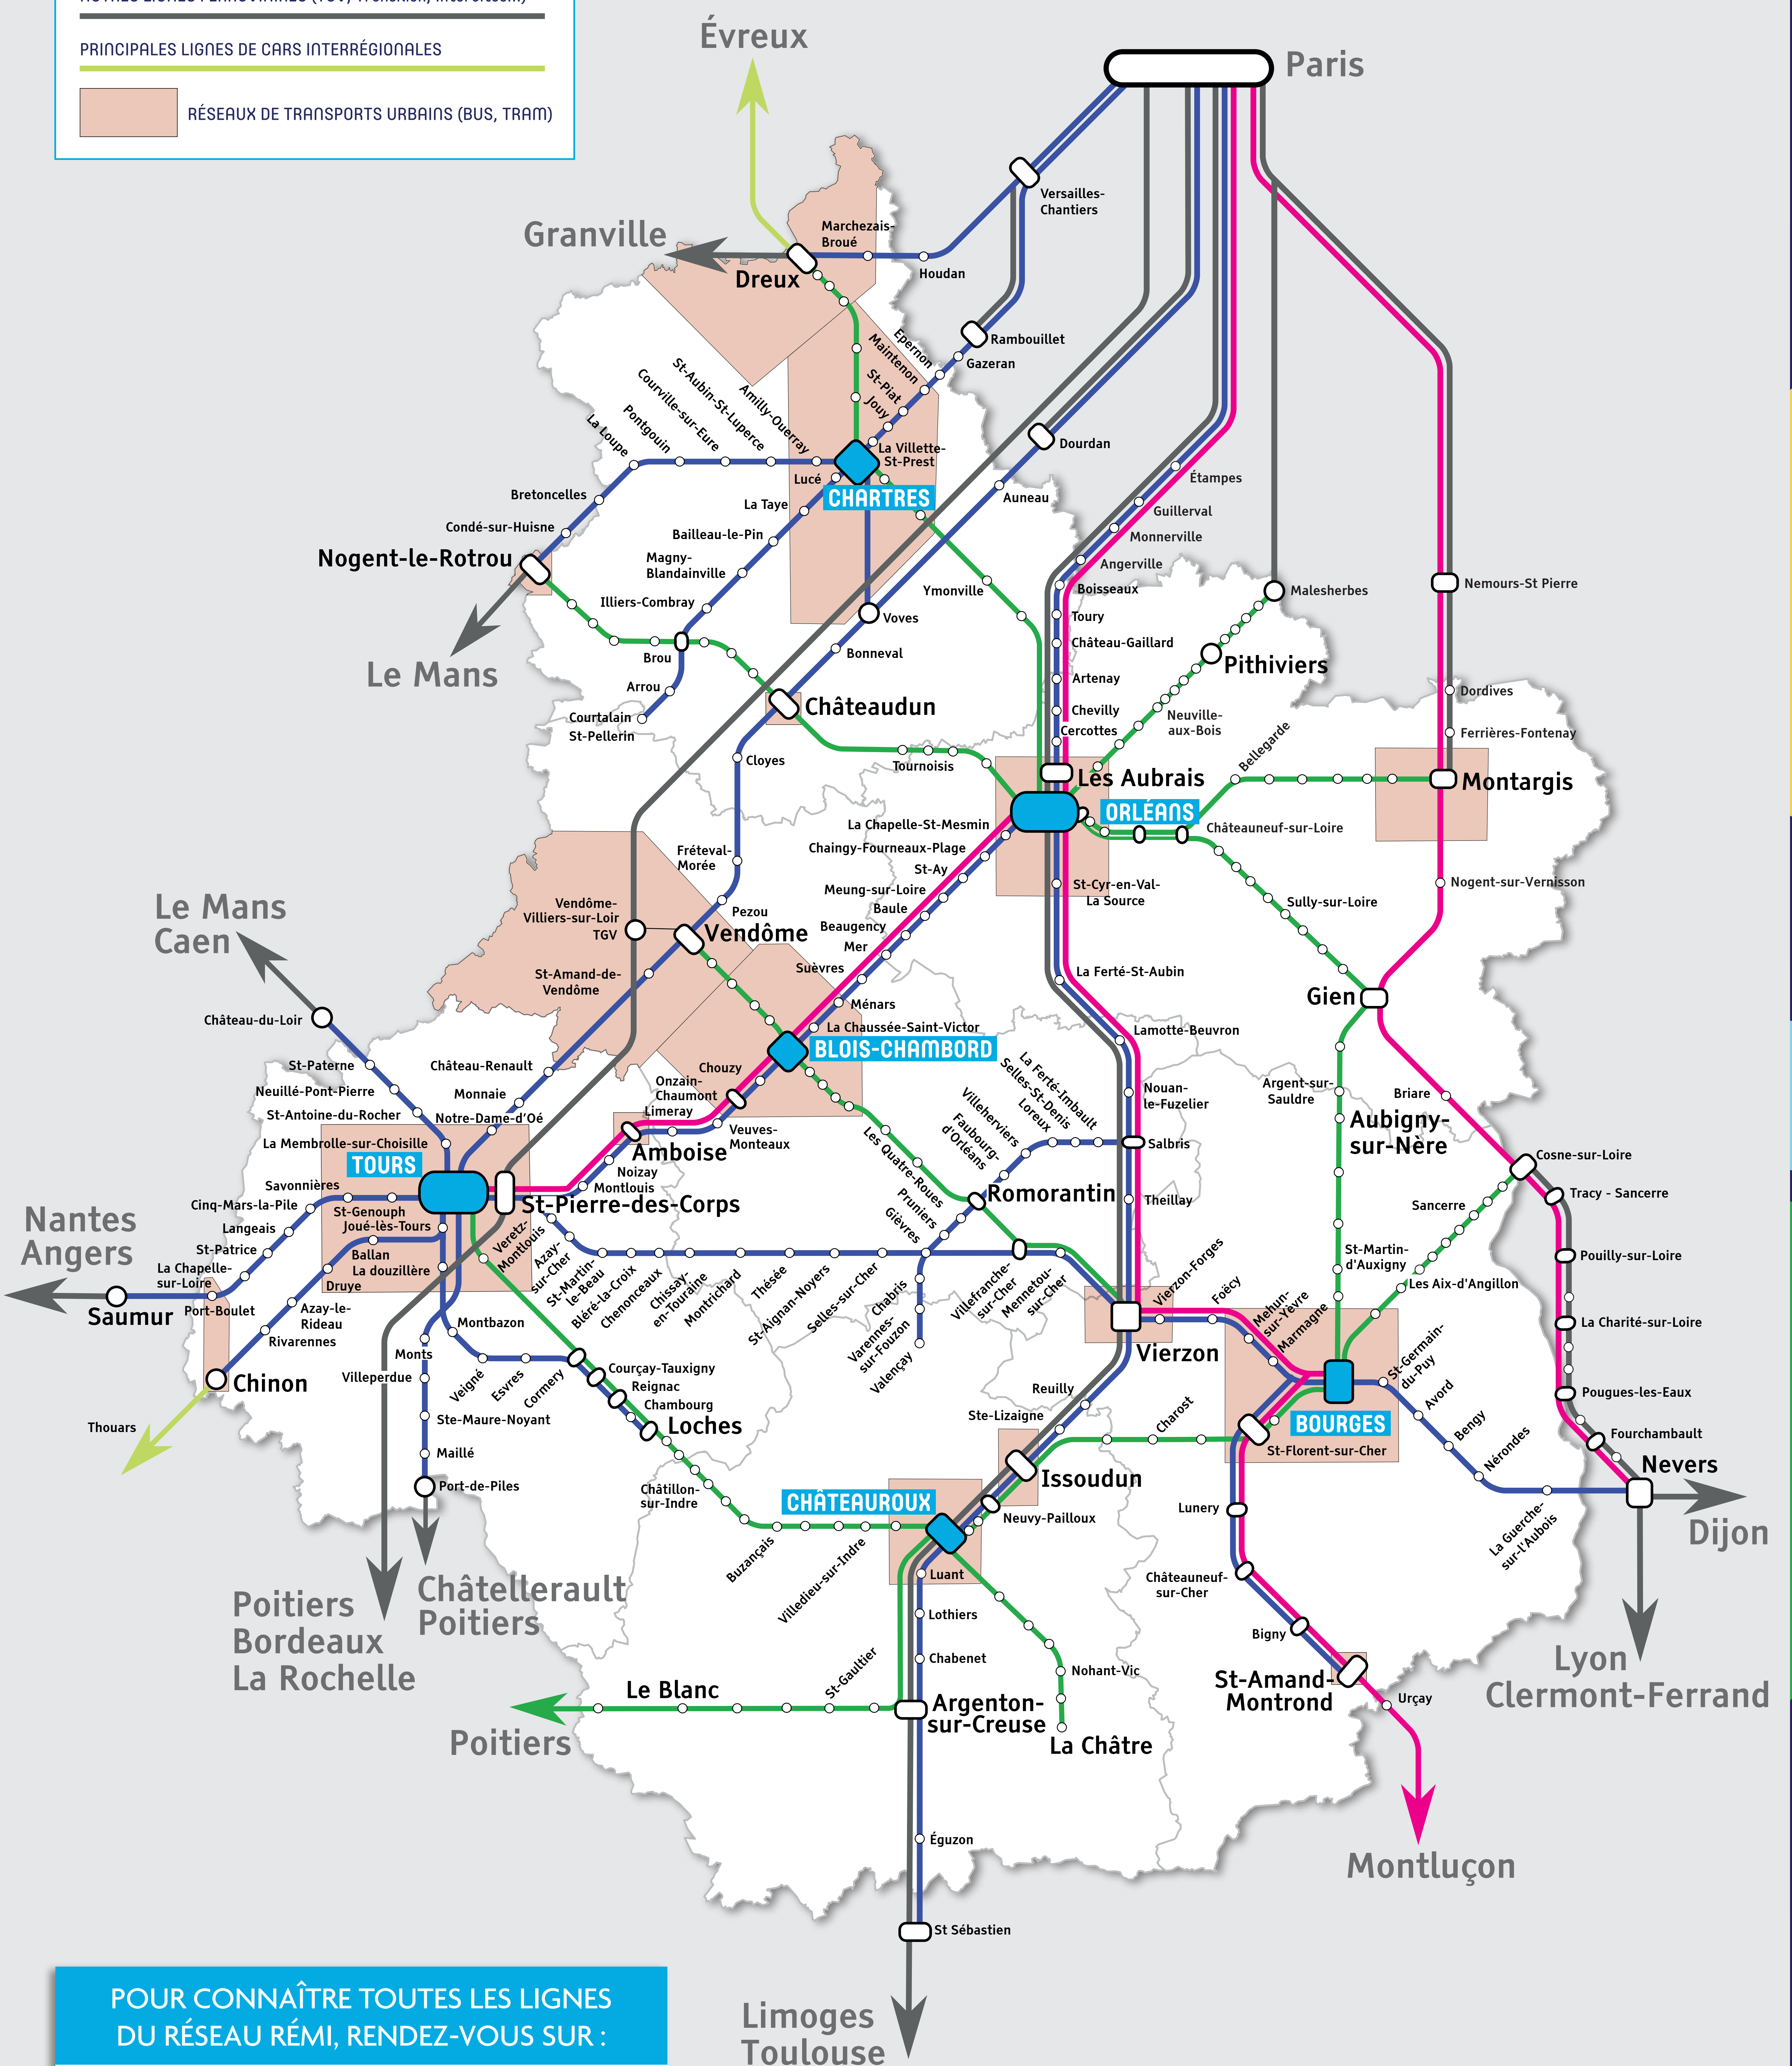

Votre réseau de transport en région Centre-Val de Loire

RÉSEAU MULTIMODAL RÉMI

LIGNES DE TRAIN RÉMI EXPRESS

LIGNES DE TRAIN RÉMI

PRINCIPALES LIGNES DE CARS RÉMI

AUTRES RÉSEAUX

AUTRES LIGNES FERROVIAIRES (TGV, Transilien, Intercités...)

PRINCIPALES LIGNES DE CARS INTERRÉGIONALES

RÉSEAUX DE TRANSPORTS URBAINS (BUS, TRAM)

POUR CONNAÎTRE TOUTES LES LIGNES
DU RÉSEAU RÉMI, RENDEZ-VOUS SUR :

www.remi-centrevalde Loire.fr

LA RÉGION ORGANISE VOS DÉPLACEMENTS
EN CENTRE-VAL DE LOIRE